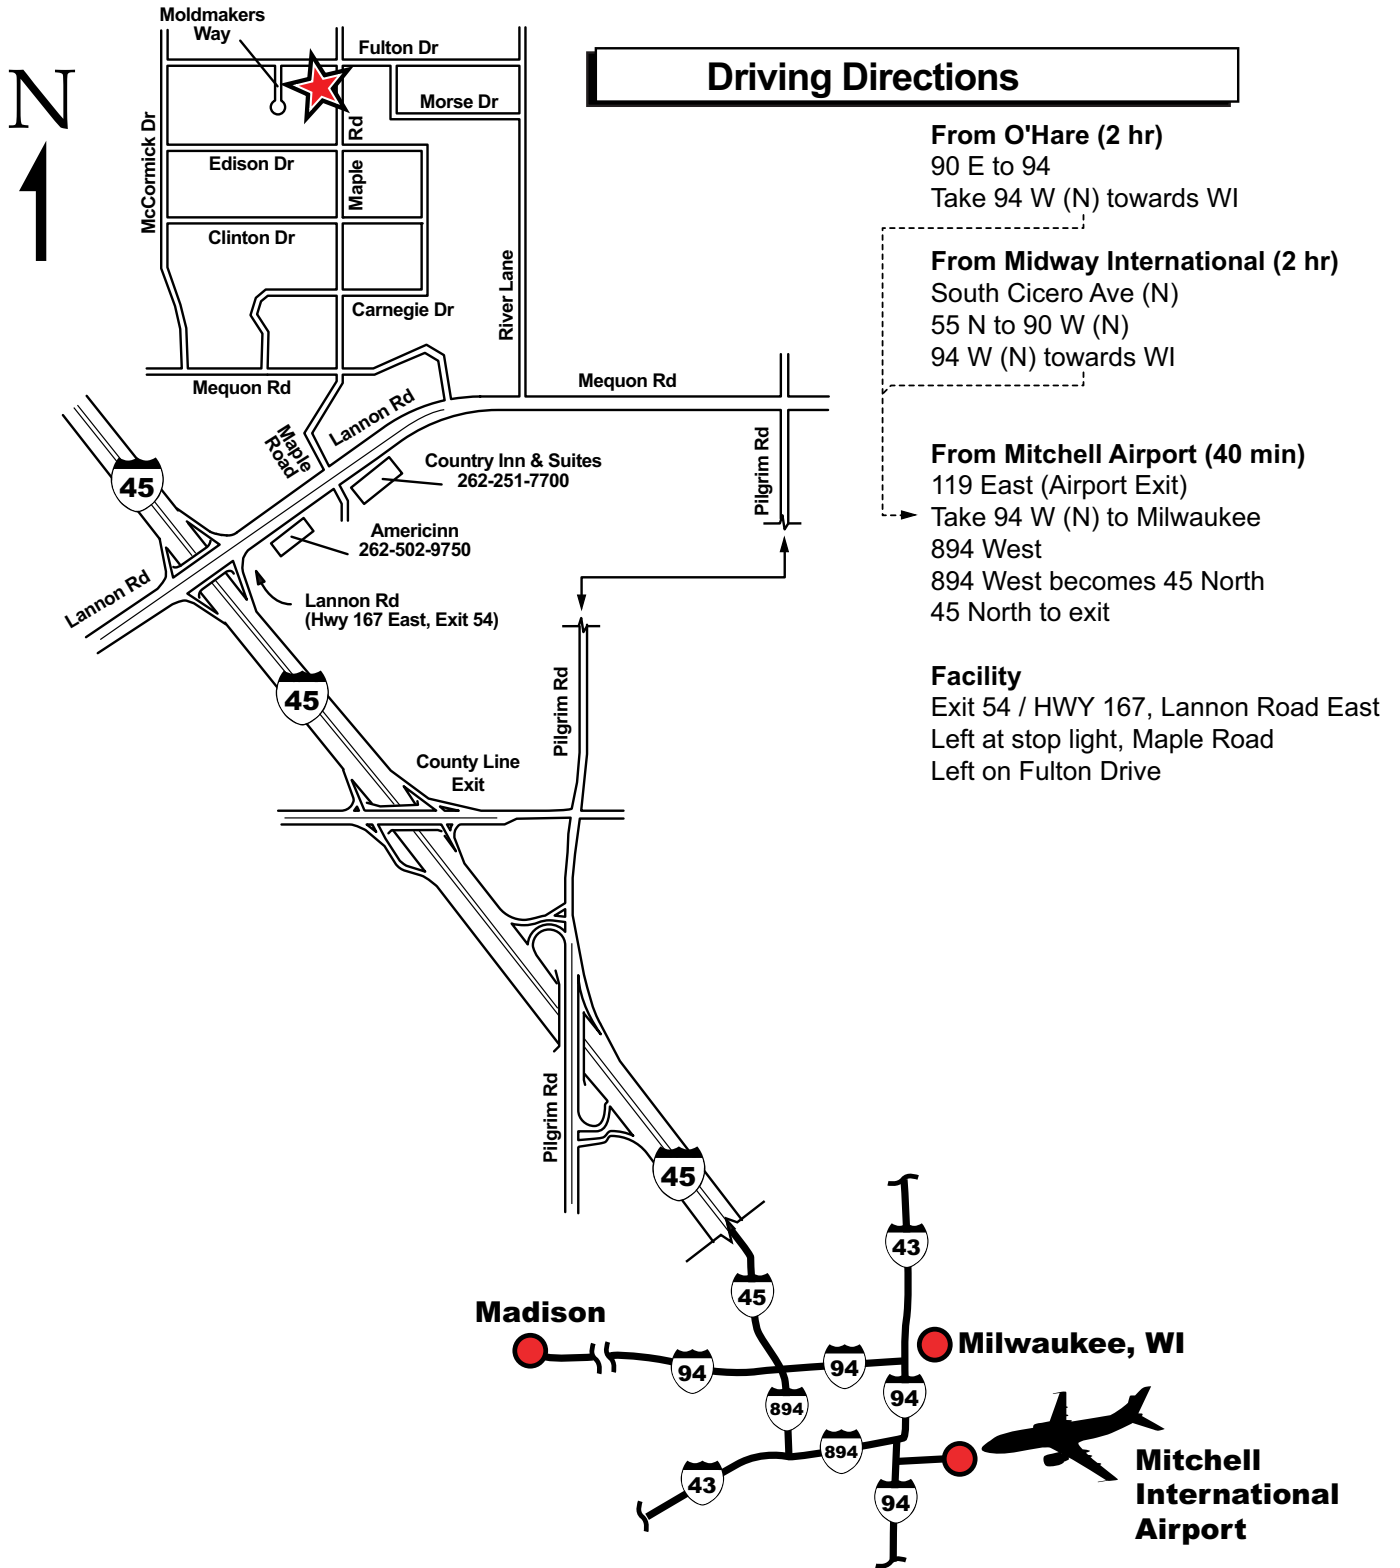

MGS MFG. GROUP

ENGINEERING FOR OPTIMUM PERFORMANCE

MGS Mfg. Group

W188 N11707 Maple Road // Germantown, WI 53022

PH: (262) 255-5790 // www.mgstech.com // www.multishot.com